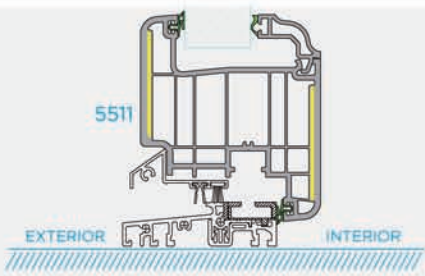

SON
AISLANTES

incerco
TOP QUALITY WINDOWS

PUERTAS DE PASO

Las series de INCERCO con las que se puede fabricar puertas de paso son:
TOP 70 ADVANCE · TOP 70 #PREMIUM
 Permite gran cantidad de posibilidades constructivas; marco cerrado, zapata, marco abierto, maneta de dos caras, cerradura, etc.
 Posibilidad de usar zocalo y acristaladas.

Acabados	TOPCOLORS BY INCERCO			
	Blanco	Nogal Embero	Resto folios	TOP COLORS
Top 70 advance	●	●	●	●
Top 70 #premium	●	●	●	●

Medidas de Luz recomendadas		
	Ancho	Alto
1 HOJA	750 a 1000 mm	1900 a 2300 mm
2 HOJAS	1200 a 1800 mm	1900 a 2300 mm