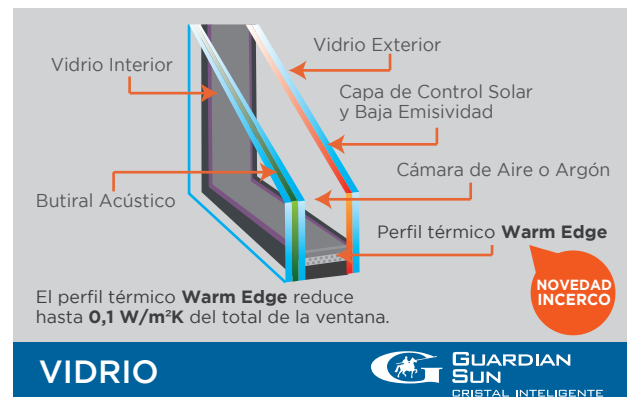

CARRIL ALUMINIO TIRADOR DE INERCIA

MEJORA LA FUNCIONALIDAD Y ESTÉTICA DE TUS VENTANAS CORREDERAS

Herrajes para elementos correderos en línea de entre 2 y 6 hojas. Un sistema económico que mejora las prestaciones de las correderas tradicionales, con sus ventajas tanto en el ahorro de costes como en el ahorro de espacio interior.

Aperturas Top Slide

HERRAJE

GU

Cálculos para una ventana de 2 hojas de oscilo de 1200x1200
Clasificación energética de la ventana obtenida a partir de los datos del perfil y del vidrio representados.

TOP COLORS
BY INCERCO