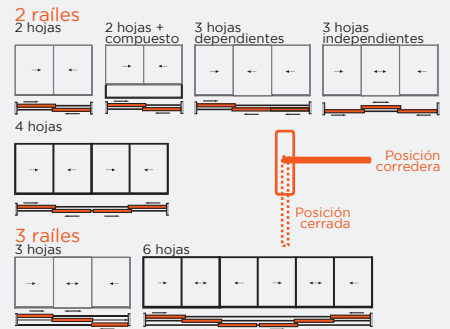

Aperturas Top Slide