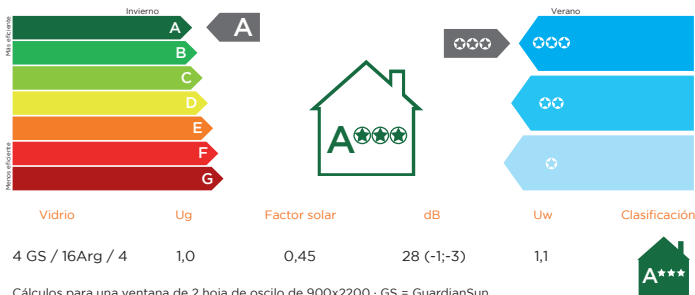

Uf = 1'3 W/m²K

Valores

Permeabilidad al aire	Clase 4
Estanqueidad al agua	Clase E900
Resistencia al viento	Clase C3

Ensayos para una ventana de 1 hoja de oscilo de 900x2200

Acabados

Blanco
Nogal
Emberó

TOPCOLORS
BY INCERCO

TOP COLORS

Medidas de Hoja recomendadas

Ancho
400 a 900 mm

Alto
400 a 2100 mm

VENTANA

Aperturas Top 75 #comfort

HERRAJE

GU

Cálculos para una ventana de 2 hoja de oscilo de 900x2200 · GS = GuardianSun
Clasificación energética de la ventana obtenida a partir de los datos del perfil y del vidrio representados.

VIDRIO

GUARDIAN SUN
CRISTAL INTELIGENTE

El perfil térmico **Warm Edge** reduce hasta **0,1 W/m²K** del total de la ventana.

NOVEDAD INCERCO

TOPCOLORS
BY INCERCO

incercO
TOP QUALITY WINDOWS

www.incercO.es
www.top-qualitywindows.com

Sello del distribuidor IncercO