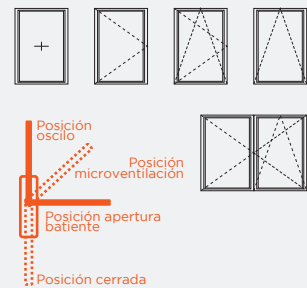

TOP COLORS

Medidas de Hoja recomendadas

Ancho
400 a 900 mm

Alto
400 a 2100 mm

VENTANA

Aperturas Top 75 #comfort

HERRAJE

GU

Cálculos para una ventana de 2 hoja de oscilo de 900x2200 · GS = GuardianSun
Clasificación energética de la ventana obtenida a partir de los datos del perfil y del vidrio representados.

VIDRIO

GUARDIAN SUN
CRISTAL INTELIGENTE