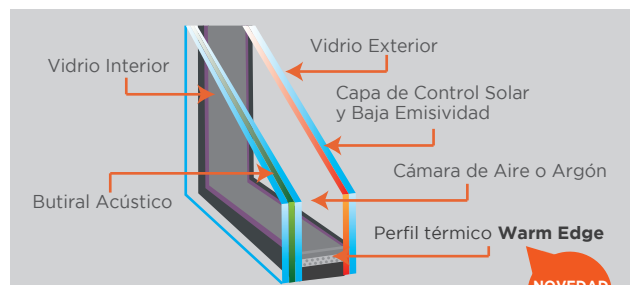

Uf = 1'3 W/m²K

Valores

Permeabilidad al aire	Clase 4
Estanqueidad al agua	Clase E900
Resistencia al viento	Clase C3

Ensayos para una ventana de 1 hoja de oscilo de 900x2200

Acabados

Blanco
Nogal
Emberó

TOPCOLORS
BY INCERCO

TOP COLORS

Medidas de Hoja recomendadas

Ancho
400 a 900 mm

Alto
400 a 2100 mm

VENTANA

Aperturas Top 75 #comfort

HERRAJE

GU

Cálculos para una ventana de 2 hoja de oscilo de 900x2200 · GS = GuardianSun
Clasificación energética de la ventana obtenida a partir de los datos del perfil y del vidrio representados.

VIDRIO

GUARDIAN SUN
CRISTAL INTELIGENTE